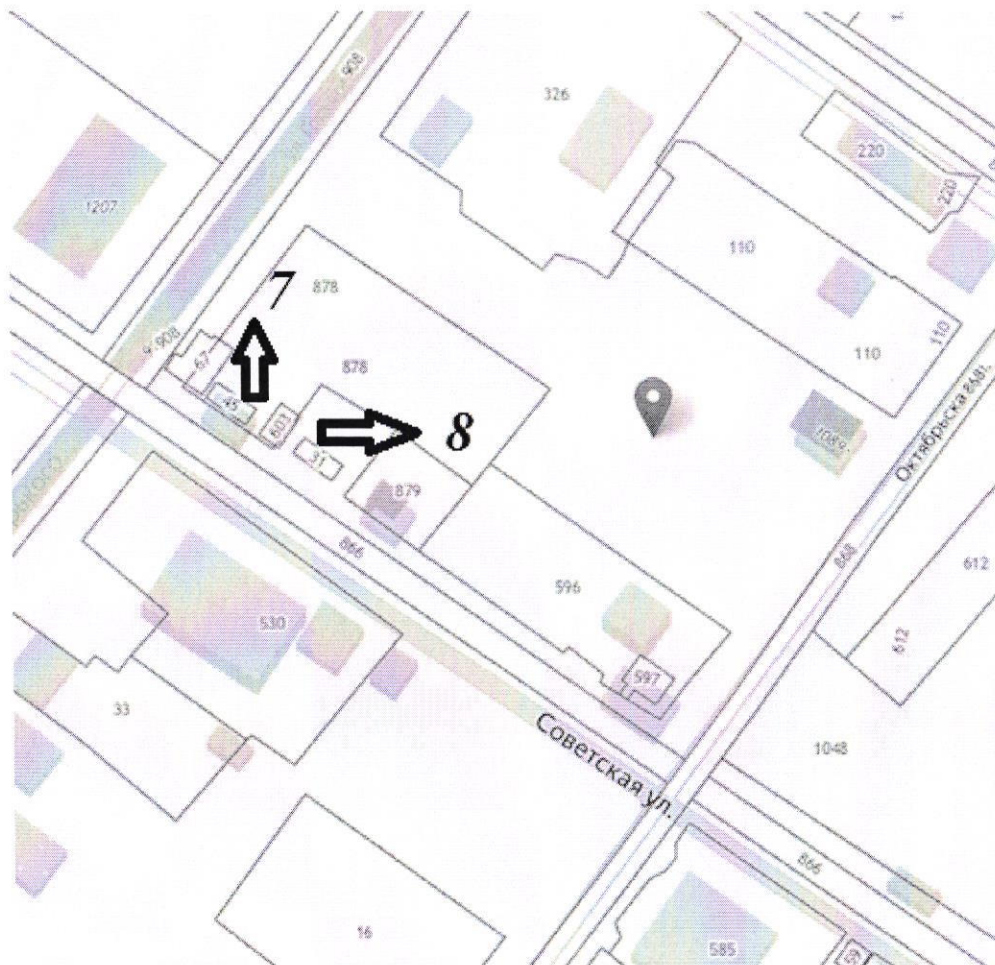

7. Нестационарный торговый объект, местонахождение: Российская Федерация, Томская область, муниципальное образование «Город Кедровый», с. Пудино, ул. Советская, 2А.
8. Нестационарный торговый объект, местонахождение: Российская Федерация, Томская область, муниципальное образование «Город Кедровый», с. Пудино, ул. Советская, 6.