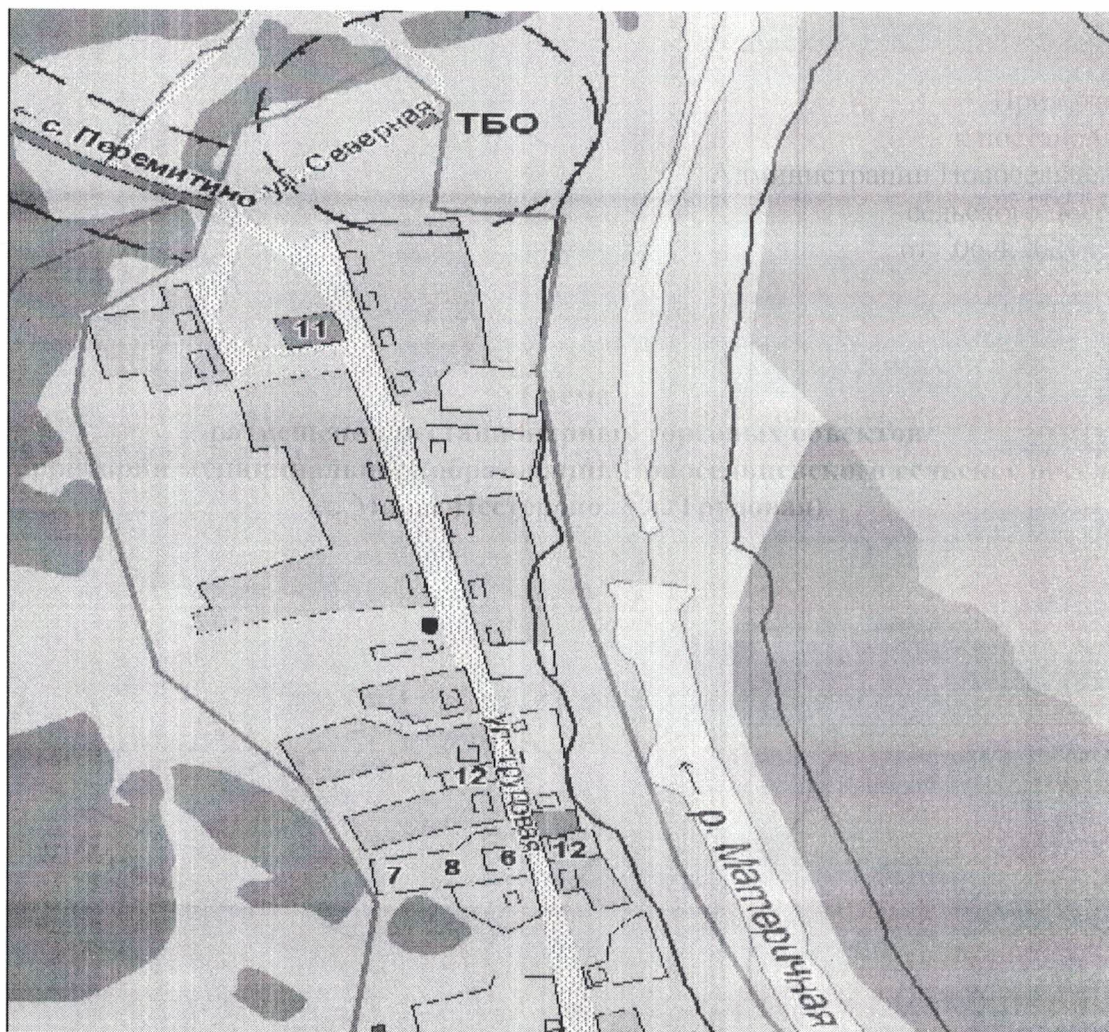

 Глава администрации

А.С.Новосельцева

**Схема**  
**размещения нестационарных торговых объектов**  
**на территории Новосельцевского сельского поселения**

№	Место нахождения нестационарного торгового объекта	Тип нестационарного торгового объекта	Ассортимент продаваемых товаров	Период размещения нестационарного торгового объекта
1.	Территория, прилегающая к земельному участку, расположенному по адресу: с.Новосельцево пер.Школьный д.2 ( Дом культуры )	Временный торговый объект (торговая площадка)	Продажа детского трикотажа, обуви, канцелярских товаров, продукция домашних подворий, дикоросы	Ежегодно по согласованию
2.	Территория, прилегающая к земельному участку, расположенному по адресу: с.Новосельцево, пер.Пионерский д.4а (стадиона)	Временный торговый объект (торговая площадка)	Продажа детского трикотажа, обуви, канцелярских товаров, продукция домашних подворий, дикоросы	Ежегодно по согласованию
3.	Территория, прилегающая к земельному участку, расположенному по адресу: д.Нижняя Чигара, ул.Красноармейская д.19. (сельский клуб)	Временный торговый объект (торговая площадка)	Продажа детского трикотажа, обуви, канцелярских товаров, продукция домашних подворий, дикоросы	Ежегодно по согласованию
4.	Территория, прилегающая к земельному участку, расположенному по адресу д.Малое Нестерово, ул.Трудовая д.20 ( сельский клуб)	Временный торговый объект (торговая площадка)	Продажа детского трикотажа, обуви, канцелярских товаров, продукция домашних подворий, дикоросы	Ежегодно по согласованию

**Схема  
размещения нестационарных торговых объектов  
на территории муниципального образования Новосельцевское сельское поселение**

(графический рисунок д. Нижняя Чигара, ул. Красноармейская)

● Место для нестационарного торгового объекта

**Схема  
размещения нестационарных торговых объектов  
на территории муниципального образования Новосельцевское сельское поселение  
(д. Малое Нестерово. Ул. Трудовая)**

■ Место для нестационарного торгового объекта